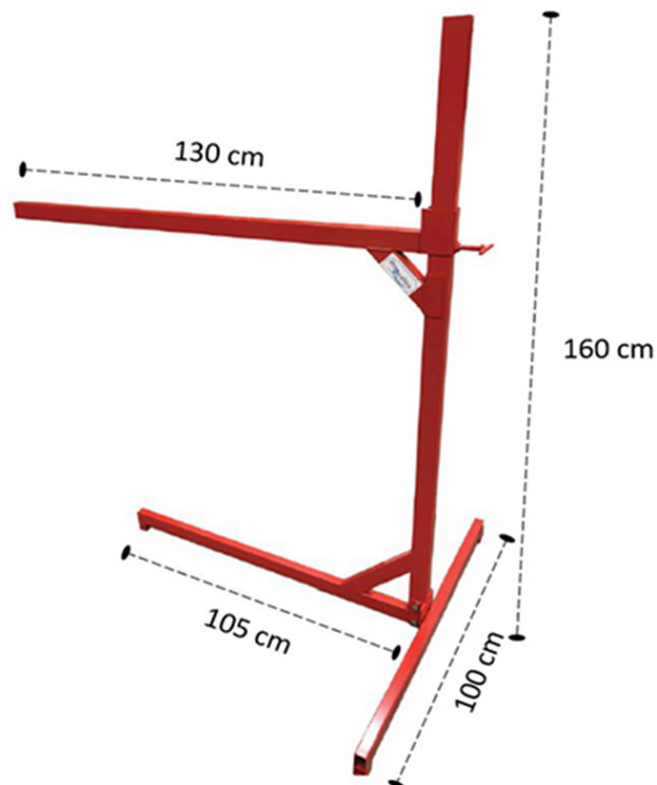

TEKNISK DATABLAD - ARMERINGSBUK

BESKRIVELSE

Kraftig armeringsbuk med justerbar arm, der forenkler arbejdet med binding af armeringsjern.

Den trinløse justerbare arm gør det muligt at flytte binderiet til en ergonomisk højde, og er derved med til at forbedre arbejdsmiljøet for folkene på pladsen.

Anvendelse

- Armeringsbukken opstilles på plant og stabilt underlag
- Anbefalet max belastning: 75 kg/buk

Leveres usamlet.

Robust konstruktion

Forenkler arbejdet med binding af armering