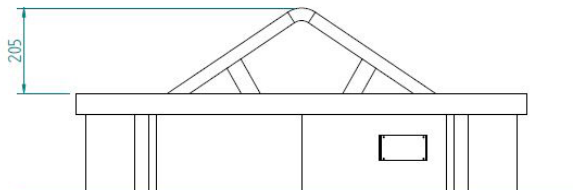

SET OPPEFRA