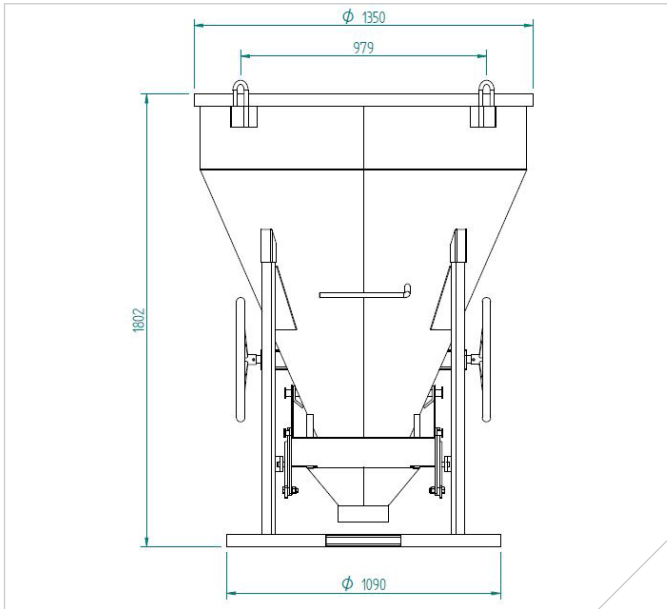

TEGNINGER - HAUCON BETONSPAND RUND

HAUCON BETONSPAND RUND - 1000 LITER

Set forfra