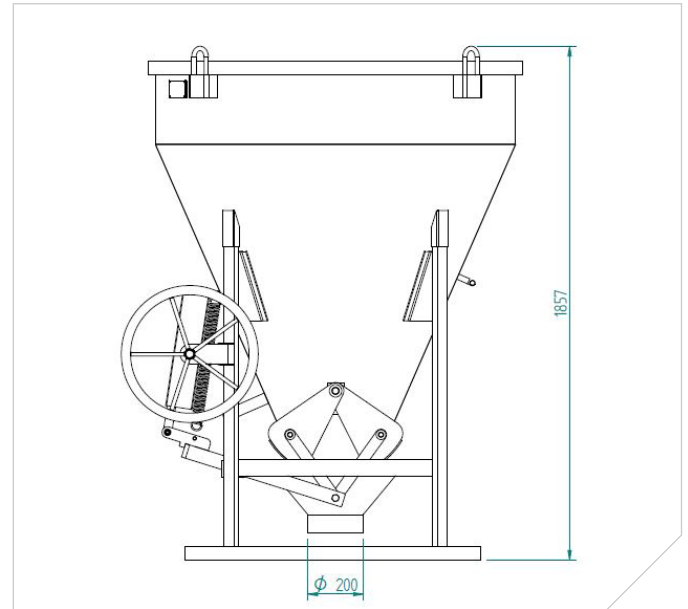

## HAUCON BETONSPAND RUND - 1000 LITER

Set forfra

Set fra siden