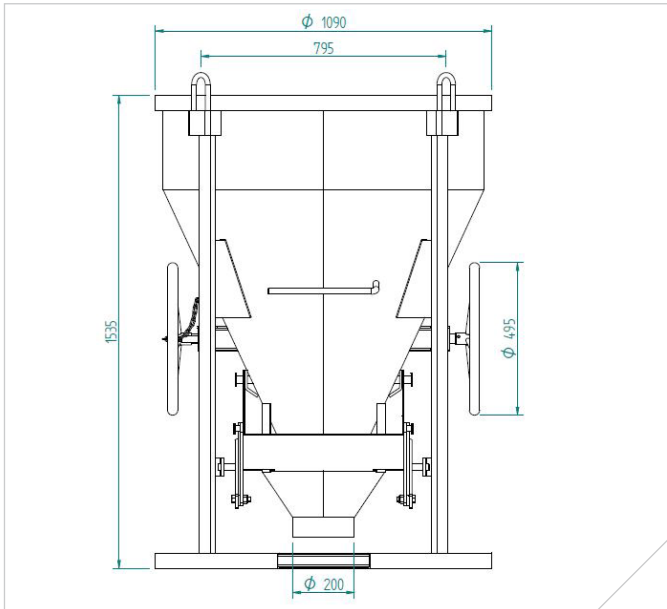

## HAUCON BETONSPAND RUND - 500 LITER

Set forfra

Set fra siden

## HAUCON BETONSPAND RUND - 750 LITER

Set forfra

Set fra siden

## HAUCON BETONSPAND RUND - 1000 LITER

Set forfra

Set fra siden