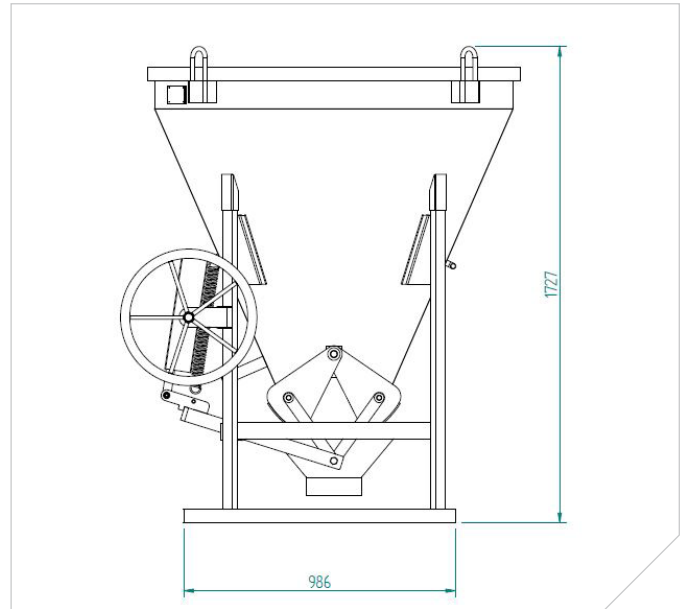

## HAUCON BETONSPAND RUND - 500 LITER

Set forfra

Set fra siden

## HAUCON BETONSPAND RUND - 750 LITER

Set forfra

Set fra siden