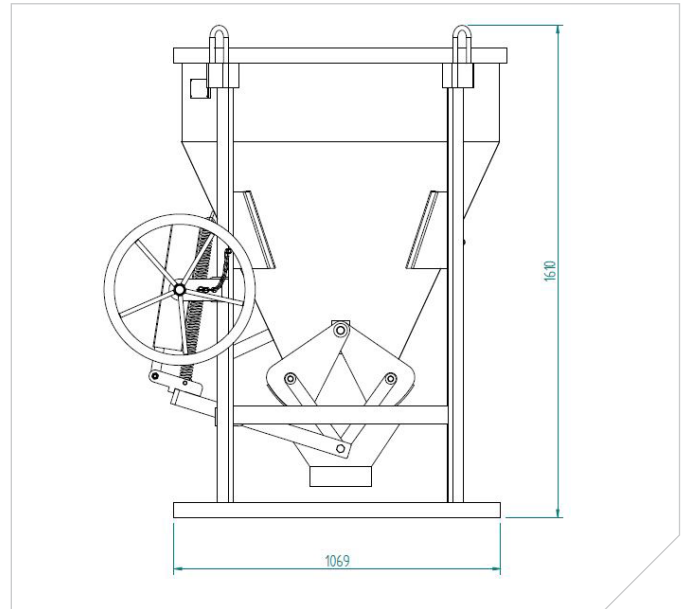

# TEGNINGER - HAUCON BETONSPAND RUND

## HAUCON BETONSPAND RUND - 500 LITER

Set forfra

Set fra siden

## HAUCON BETONSPAND RUND - 750 LITER

Set forfra

Set fra siden

## HAUCON BETONSPAND RUND - 1000 LITER

Set forfra

Set fra siden