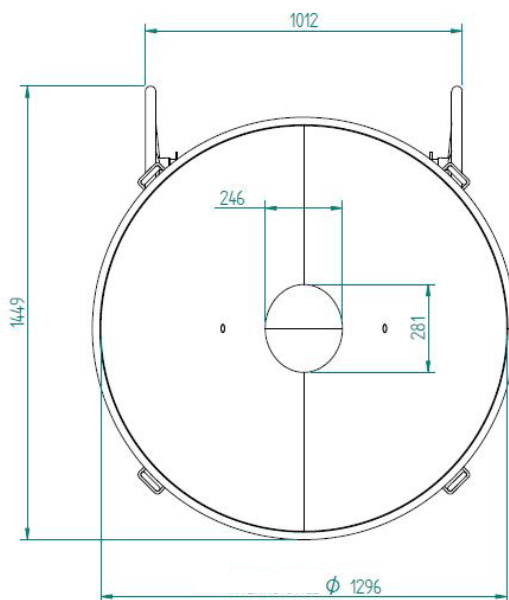

SET OPPEFRA