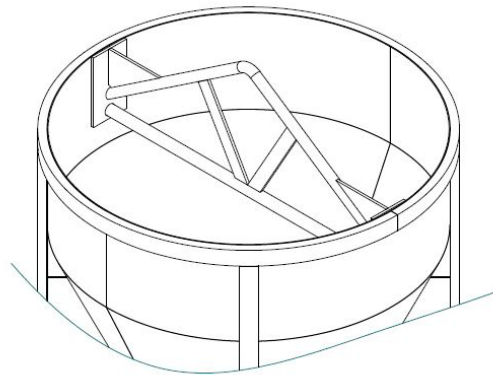

SET OPPEFRA