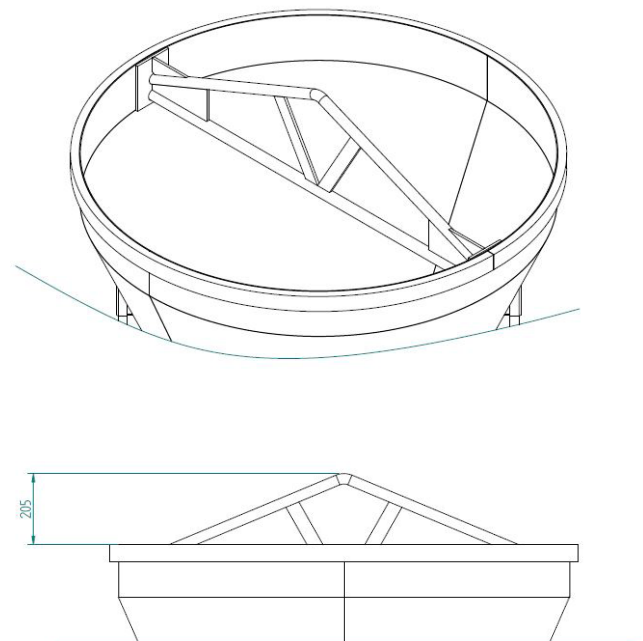

SET OPPEFRA