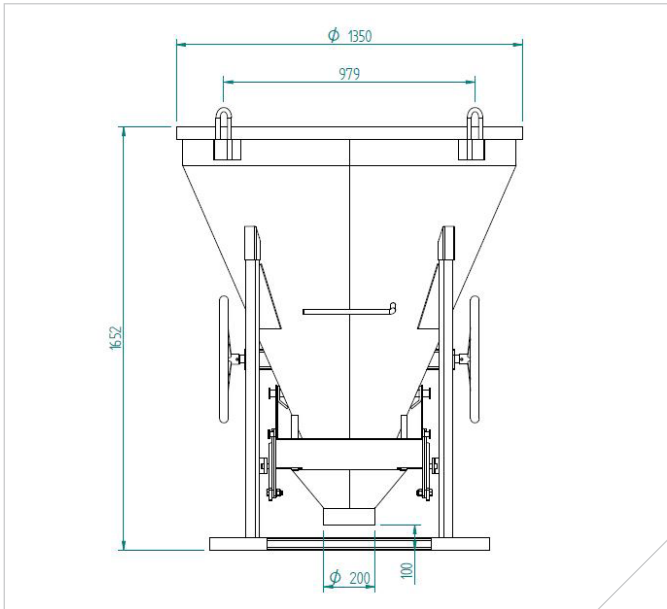

TEGNINGER - HAUCON BETONSPAND RUND

HAUCON BETONSPAND RUND - 750 LITER

Set forfra