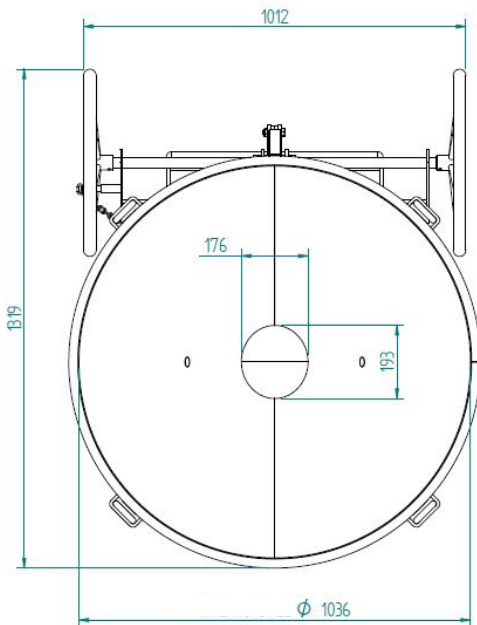

SET OPPEFRA